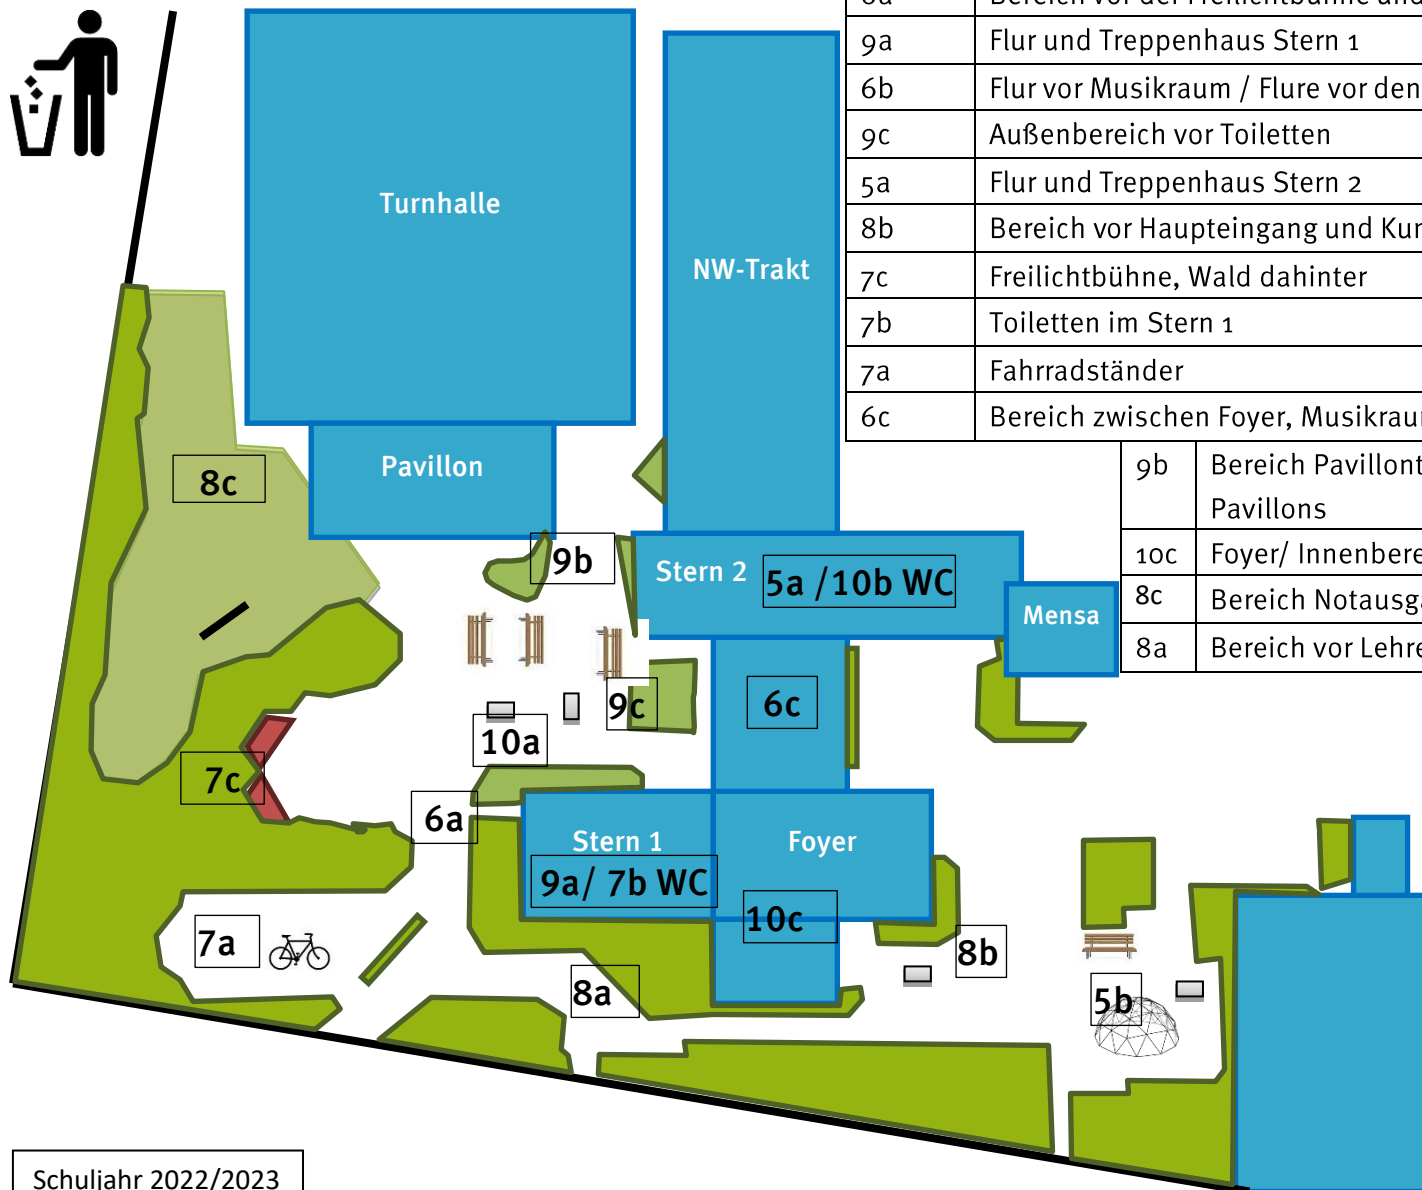

## Räumlicher Ordnungsdienst an der Realschule Wolbeck

Jede Klasse sorgt **täglich** für die Sauberkeit in ihrem Bereich und richtet einen Dienst ein, der im Klassenbuch eingetragen wird.

**Natürlich klappt es am besten, wenn sich alle jederzeit verantwortlich fühlen!**

Klasse	Bereich
10b	Toiletten im Stern 2
5b	Bereich Klettergerüst
10a	Bereich um die Tischtennisplatten Realschulhof
6a	Bereich vor der Freilichtbühne und Treppe, Beete vor Ümi-Raum
9a	Flur und Treppenhaus Stern 1
6b	Flur vor Musikraum / Flure vor den Toiletten
9c	Außenbereich vor Toiletten
5a	Flur und Treppenhaus Stern 2
8b	Bereich vor Haupteingang und Kunstraum
7c	Freilichtbühne, Wald dahinter
7b	Toiletten im Stern 1
7a	Fahrradständer
6c	Bereich zwischen Foyer, Musikraum und Mensa
9b	Bereich Pavillontreppe/ Eingang Sporthalle/ Bereich vor den Pavillons
10c	Foyer/ Innenbereich Kunstraum/ Textilraum
8c	Bereich Notausgang Sporthalle und Umgebung
8a	Bereich vor Lehrerzimmer, Verwaltung und Textilraum